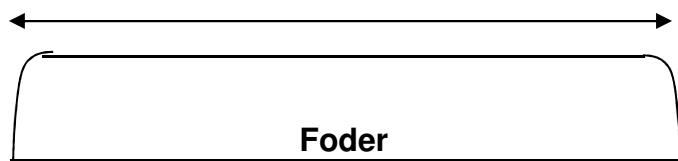

LISTER

44 mm

Stugor med sadeltak
Golvlist och taklist långvägg

12 mm

Stugor med pulpettak
Golvlist och taklist

44 mm

12 mm

Foder runt dörr och fönster
och nocklist till sadeltak

Bredare foder (70 - 95 mm) mellan dörr-fönster
eller fönster - fönster när de sitter tätt ihop.

27 mm

21 mm

"Salingslist" runt dörr och fönster

Till vissa dörrar kan salingslisten ha andra mått.

vägg

fönster / dörr