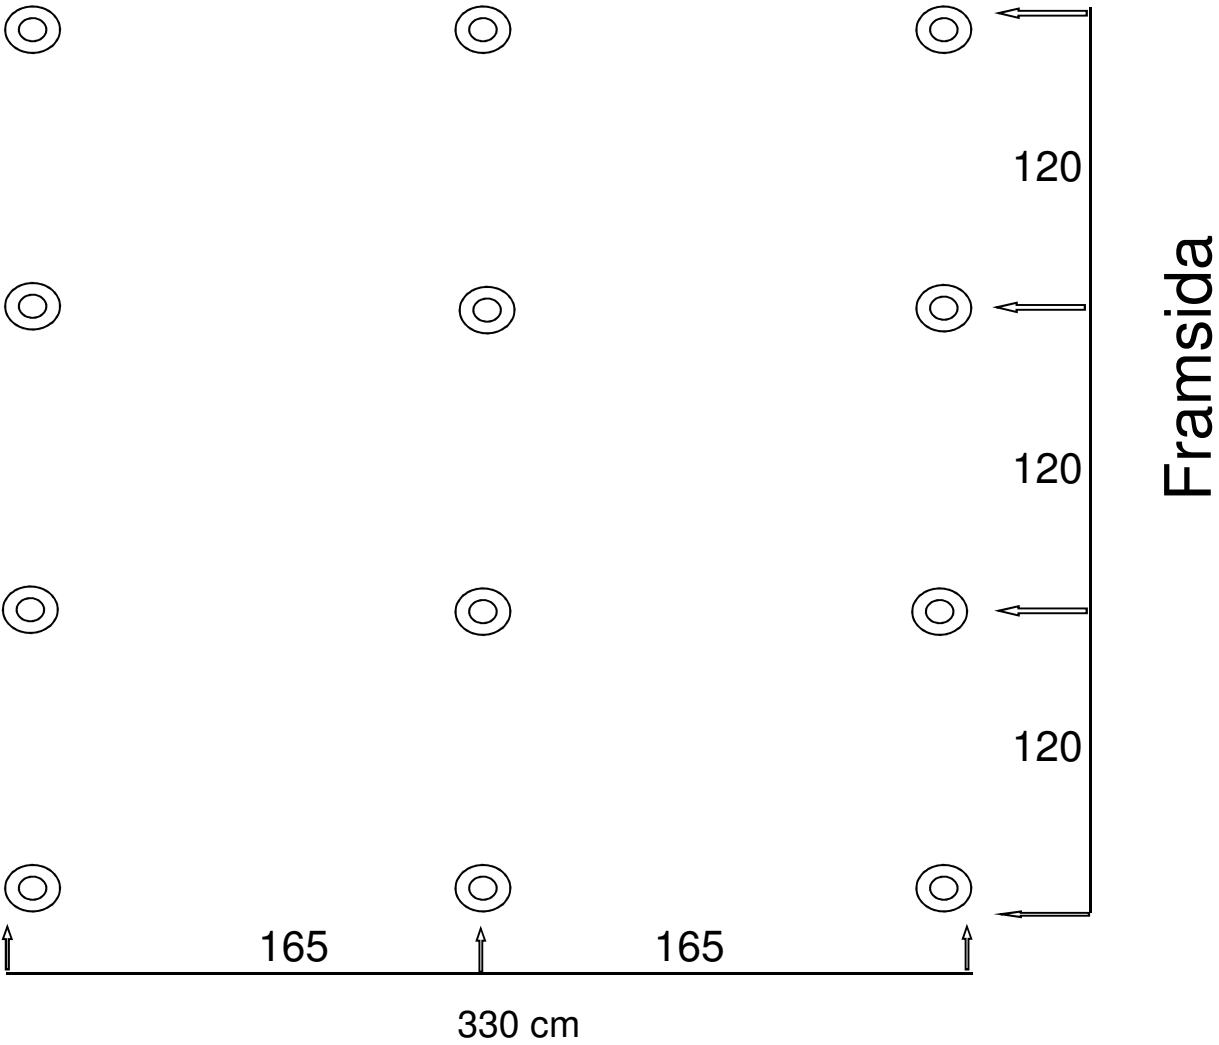

Grundskiss Dalbo 12 kvm. Pulpet  
Yttermått 330 x 360 cm ( 15 cm papptuber )

Gavel