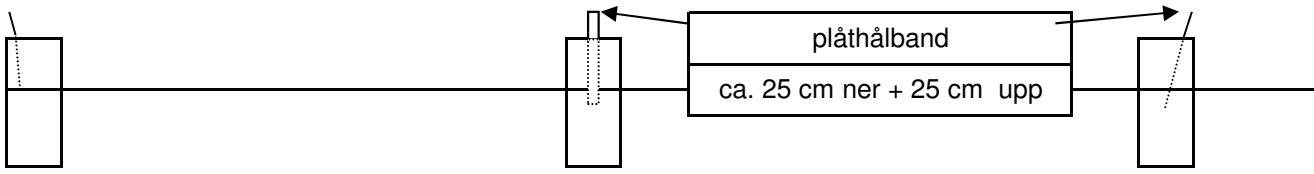

Grundskiss Fribo 15 kvm.
Yttermått 404x360 cm (15 cm papptuber)

Gavel