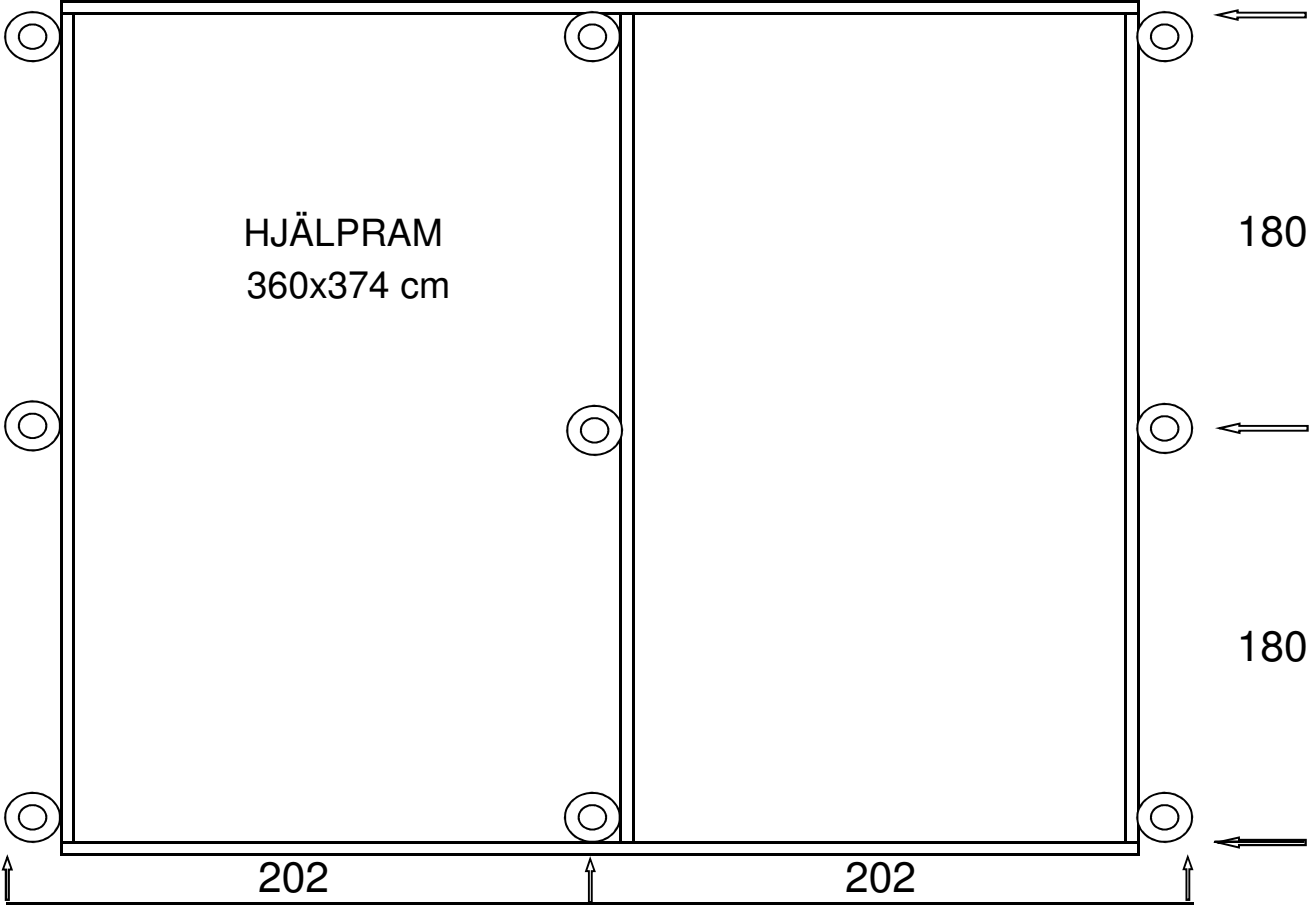

Grundskiss Fribo 15 kvm.
Yttermått 404x360 cm (15 cm papptuber)

Gavel