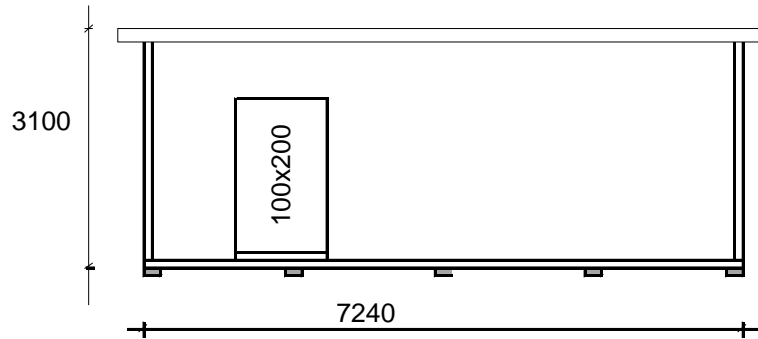

FASAD MOT

FASAD MOT

FASAD MOT

Oisolerad stomme i sektioner
FASAD: Lockpanel 95/95 mm Lockbrädor levereras löst.
Väggreglar 34x95 cc. 600 mm
Vindskydd monterad i väggar.

TAK: 20 mm Råspont och underlagspapp
Takåsar: 45x220 cc 600 mm. Snözon 2

Golvbjälklag 45x195 tillkopat.
Knutbrädor och vindskivor ingår.

Ordinarie pris. 99.000 kr
Nu 10 % rabatt på denna stuga
Pris: 89.000 kr inkl. moms
Frakt tillkommer

SKALA 1:100	BYGGHERRE:
EJA Stugan AB	FAST.BET.
Ritad/Konstr. Av <i>AB</i>	Fribo 30 kvm. Pulpet
DATUM 2022-03-15	PLAN-FASAD-SEKTION
SKYDDAD AV URL	
Mob. 0705-109904	