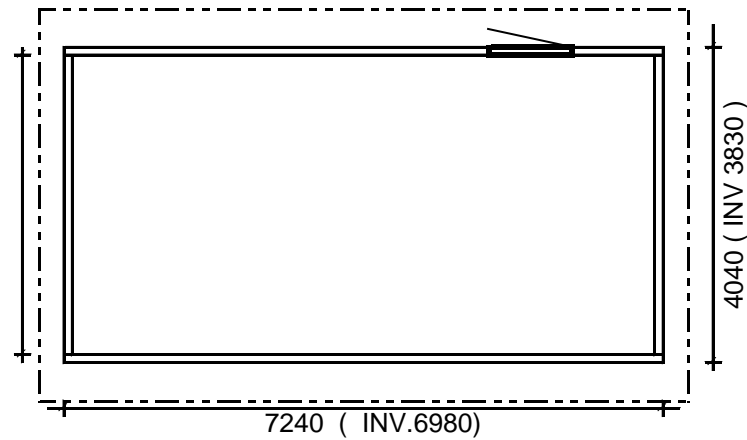

FASAD MOT

FASAD MOT

FASAD MOT

Oisolerad stomme i sektioner
FASAD: Lockpanel 95/95 mm Lockbrädor levereras löst.
Väggreglar 34x95 cc. 600 mm
Vindskydd monterad i väggar.

TAK: 20 mm Råspont och underlagspapp
Takåsar: 45x220 cc 600 mm. Snözon 2

Golvbjälklag 45x195 tillkopat.
Knutbrädor och vindskivor ingår.

Ordinarie pris. 99.000 kr
Nu 10 % rabatt på denna stuga
Pris: 89.000 kr inkl. moms
Frakt tillkommer

SKALA 1:100	BYGGHERRE:
EJA Stugan AB	FAST.BET.
Ritad/Konstr. Av <i>AB</i>	Fribo 30 kvm. Pulpet
DATUM 2022-03-15	PLAN-FASAD-SEKTION
SKYDDAD AV URL	
Mob. 0705-109904	