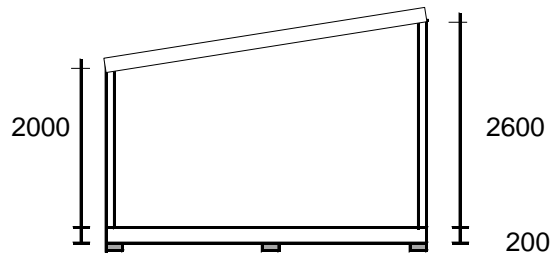

FASAD MOT

FASAD MOT

FASAD MOT

Oisolerad stomme i sektioner
FASAD: Lockpanel 95/95 mm Lockbrädor levereras löst.
Väggreglar 34x95 cc. 600 mm
Vindskydd monterad i väggar.

TAK: 20 mm Råspont och underlagspapp
Takåsar: 45x220 cc 600 mm. Snözon 2

Golvbjälklag 45x195 tillkopat.
Knutbrädor och vindskivor ingår.

Ordinarie pris. 99.000 kr
Nu 10 % rabatt på denna stuga
Pris: 89.000 kr inkl. moms
Frakt tillkommer

SKALA 1:100	BYGGHERRE:
EJA Stugan AB	FAST.BET.
Ritad/Konstr. Av <i>AB</i>	Fribo 30 kvm. Pulpet
DATUM 2022-03-15	PLAN-FASAD-SEKTION
SKYDDAD AV URL	
Mob. 0705-109904	