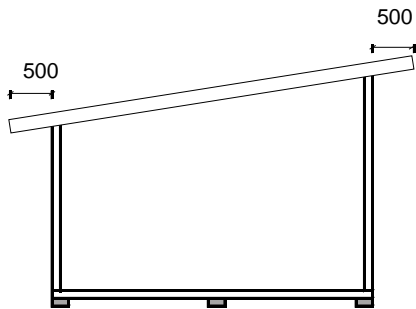

FASAD MOT

FASAD MOT

FASAD MOT

Oisolerad stomme i sektioner
FASAD: Lockpanel 95/95 mm Lockbrädor levereras löst.
Väggreglar 34x95 cc. 600 mm
Vindskydd monterad i väggar.

TAK: 20 mm Råspont och underlagspapp
Takåsar: 45x220 cc 600 mm. Snözon 2

Golvbjälklag 45x195 tillkopat.
Knutbrädor och vindskivor ingår.

Ordinarie pris. 99.000 kr
Nu 10 % rabatt på denna stuga
Pris: 89.000 kr inkl. moms
Frakt tillkommer

SKALA 1:100	BYGGHERRE:
EJA Stugan AB	FAST.BET.
Ritad/Konstr. Av <i>AB</i>	Fribo 30 kvm. Pulpet
DATUM 2022-03-15	PLAN-FASAD-SEKTION
SKYDDAD AV URL	
Mob. 0705-109904	