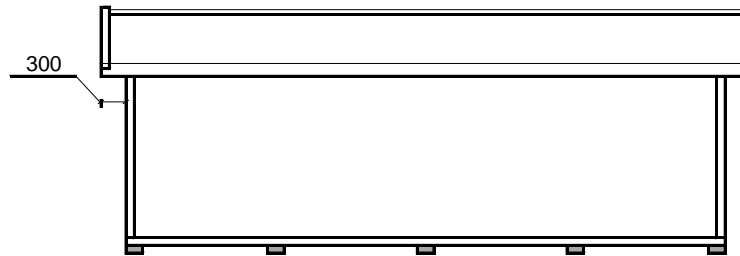

FASAD MOT

FASAD MOT

FASAD MOT

Oisolerad stomme i sektioner
FASAD: Lockpanel 95/95 mm Lockbrädor levereras löst.
Väggreglar 34x95 cc. 600 mm
Vindskydd monterad i väggar.

TAK: 20 mm Råspont och underlagspapp
Takåsar: 45x220 cc 600 mm. Snözon 2

Golvbjälklag 45x195 tillkopat.
Knutbrädor och vindskivor ingår.

Ordinarie pris. 99.000 kr
Nu 10 % rabatt på denna stuga
Pris: 89.000 kr inkl. moms
Frakt tillkommer

SKALA 1:100	BYGGHERRE:
EJA Stugan AB	FAST.BET.
Ritad/Konstr. Av <i>AB</i>	Fribo 30 kvm. Pulpet
DATUM 2022-03-15	PLAN-FASAD-SEKTION
SKYDDAD AV URL	
Mob. 0705-109904	