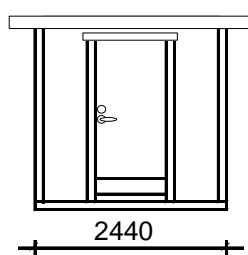

6,7 °

2150

2500

200 300

2000

2200

Ordinarie pris omonterad	20.000 kr
Extra utrustning	
22x145 + kupolläkt 22x45	2 500 kr
Isolerat golv (120 mm)	840 kr
Korrugerad takplåt (svart)	4 300 kr
Dörr: 18 gr, grundmålad, 90x200	2 100 kr
Grund och mellanstruken panel (röd)	3 000 kr
Ordinarie pris omonterad med tillval	32 700 kr
Pris monterad och klar	30 000 kr